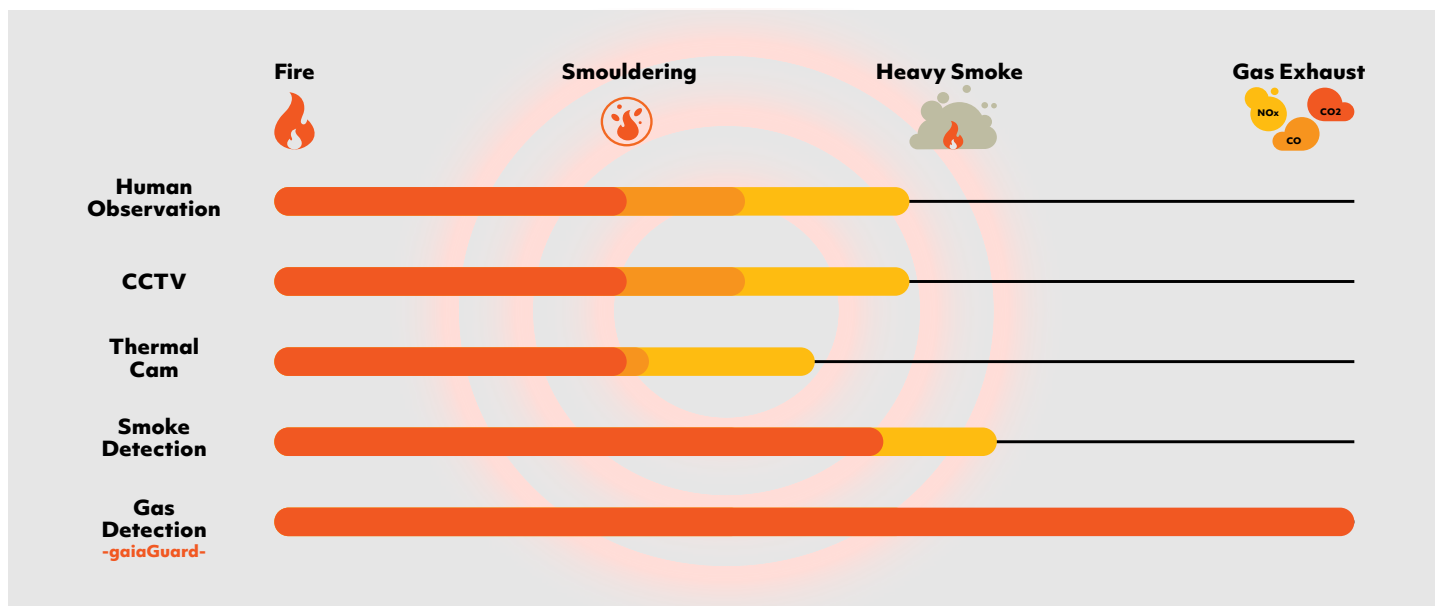

ΓΙΑΤΙ ΟΧΙ ΜΟΝΟ ΚΑΜΕΡΕΣ / ΔΟΡΥΦΟΡΟΙ

Συμπληρώνει τα υπάρχοντα συστήματα παρακολούθησης

Τα παραδοσιακά συστήματα βασίζονται στην ορατότητα και την κάλυψη.

Το gaiaGuard προσθέτει ένα επίγειο επίπεδο ανίχνευσης που:

- -- εντοπίζει πρώιμες ενδείξεις πριν από την ορατή επιβεβαίωση (σε ορισμένες περιπτώσεις)
- -- παρέχει τοπική επίγεια πληροφόρηση
- -- λειτουργεί συμπληρωματικά προς κάμερες και δορυφορικά συστήματα, χωρίς να τα αντικαθιστά

ΕΓΚΑΤΑΣΤΑΣΗ

Σχεδιασμένο για πραγματικές συνθήκες λειτουργίας

- -- Γρήγορη και επεκτάσιμη εγκατάσταση
- -- Δυνατότητα λειτουργίας σε απομακρυσμένα ή off-grid περιβάλλοντα
- -- Προσαρμογή σε διαφορετικές επιχειρησιακές ανάγκες
- -- Δυνατότητα διασύνδεσης ειδοποιήσεων με υπάρχουσες επιχειρησιακές ροές εργασίας